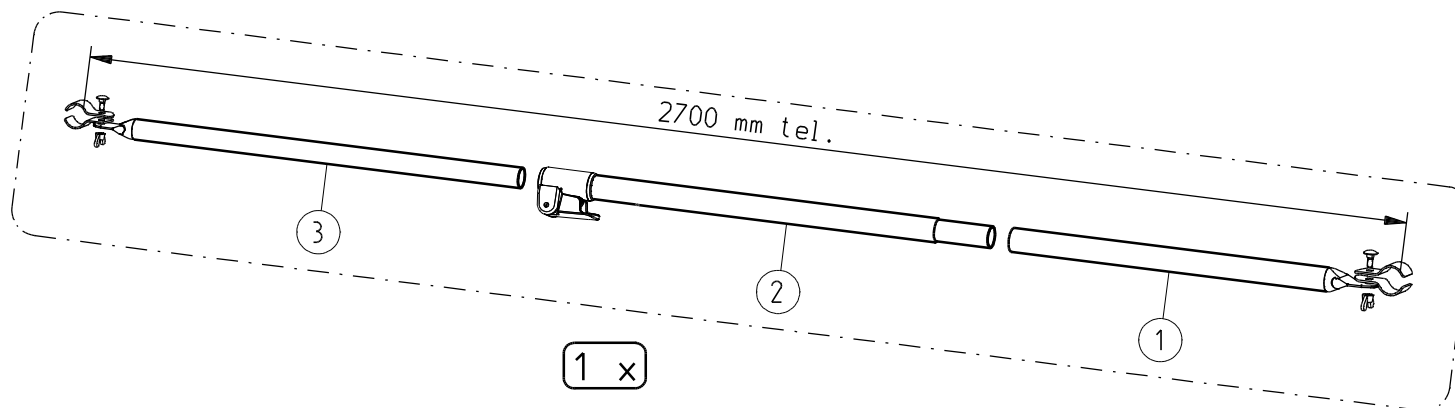

| Stck. | Bezeichnung              |
|-------|--------------------------|
| 1     | PowerGRIP Ø 28           |
| 2     | Zylinderschraube M4 x 12 |
| 2     | Sechskantmutter M4       |
| 1     | Inbusschlüssel           |
| 4     | Schellenhälfte 28/25/22  |
| 2     | Flachrundschrabe M6 x 25 |
| 2     | Flügelmutter M6          |

| Nr. | Bezeichnung  | Menge   |
|-----|--|---------|
| 1)  | ALU-Rohr Ø 28 x 1/850, geplättet                                   | 1 Stck. |
| 2)  | ALU Verb.-Rohr Ø 28 x 1/1000, verjüngt und gelocht, mit Klemmfeder | 1 Stck. |
| 3)  | ALU Rohr Ø 25 x 1,2/1000, geplättet                                | 1 Stck. |
|     | Beutel Zubehörteile  | 1 Stck. |

**PIPER**

Qualitäts-Zeltgestänge

Spannstange mit PowerGRIP

Länge: 2700 mm

Aluminiumrohr Ø 28 x 1 / 25 x 1,2 mm

Art.- Nr.: 1327990

06102005