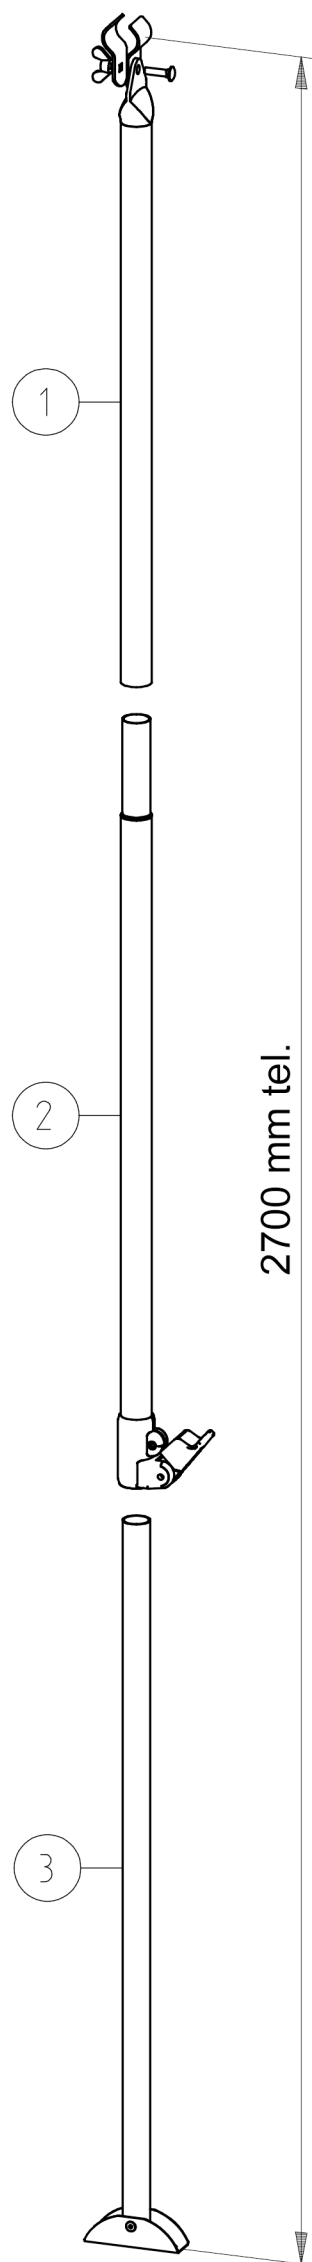

Menge	Bezeichnung
2 Stück	Schellenhälfte breit 28/25/22 mm
1 Stück	Flachrundschraube M6 x 25 mm
1 Stück	Flügelmutter M6
1 Stück	PowerGRIP $\phi 28$ / $\phi 25$ mm
1 Stück	Zylinderschraube M4 x 12 mm / Niro
1 Stück	Sechskantmutter M4 / Niro
1 Stück	Sechskantstiftschlüssel SW 3

Nr.	Bezeichnung	Menge
1)	ALU Rohr $\phi 28$ x 1/850 mm, geplättet	1 Stück
2)	ALU Verb. - Rohr $\phi 28$ x 1/1000 mm, verjüngt und gelocht, mit Klemmfeder	1 Stück
3)	ALU Fußrohr $\phi 25$ x 1,2/1000 mm, mit Blechfuß BF	1 Stück
	Beutel Zubehörteile	1 Stück