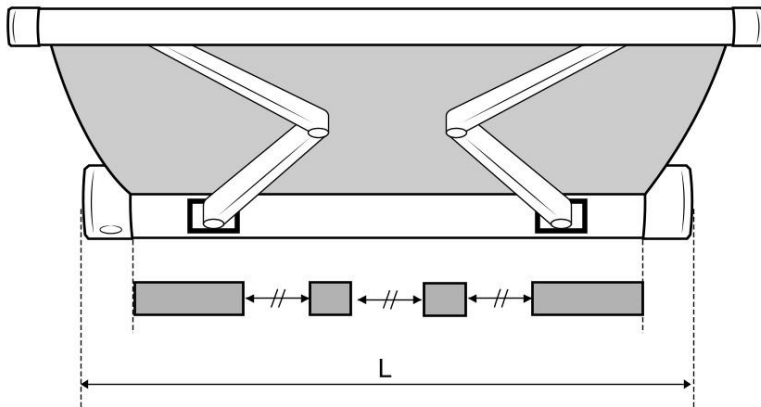

Hobby C2014 Roof Adapter

› Instructions

Hobby C2014 Roof Adapter

306948
6T950-00

L	2.00m~3.00m	3.00m~6.00m
A	3 pcs	4 pcs

THULE recommends: THULE beveelt aan: THULE empfiehlt:		Prepare / Reinigen / Reinigung: Körabond HG83	10 min
		Glue / Lijmen / Verklebung: SIKA 252 or Terostat MS937	24h