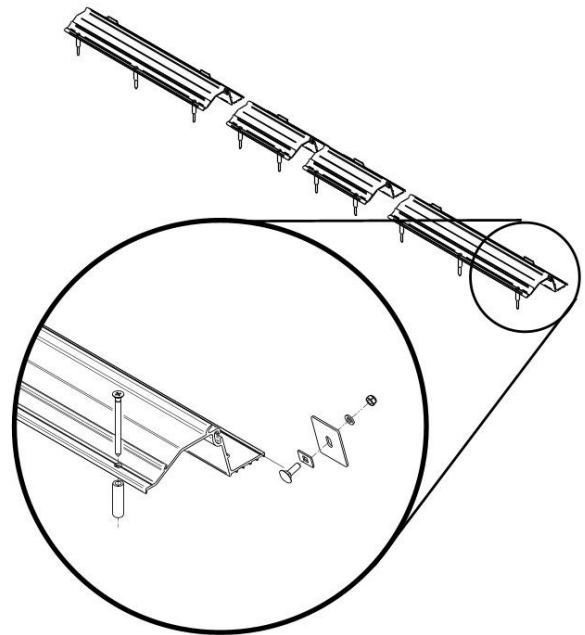

Hobby C2014 Roof Adapter

› Instructions

Hobby C2014 Roof Adapter

306948
6T950-00

L	2.00m~3.00m	3.00m~6.00m
A	3 pcs	4 pcs

THULE recommends: THULE beveelt aan: THULE empfiehlt:		Prepare / Reinigen / Reinigung: Körabond HG83	10 min
		Glue / Lijmen / Verklebung: SIKA 252 or Terostat MS937	24h