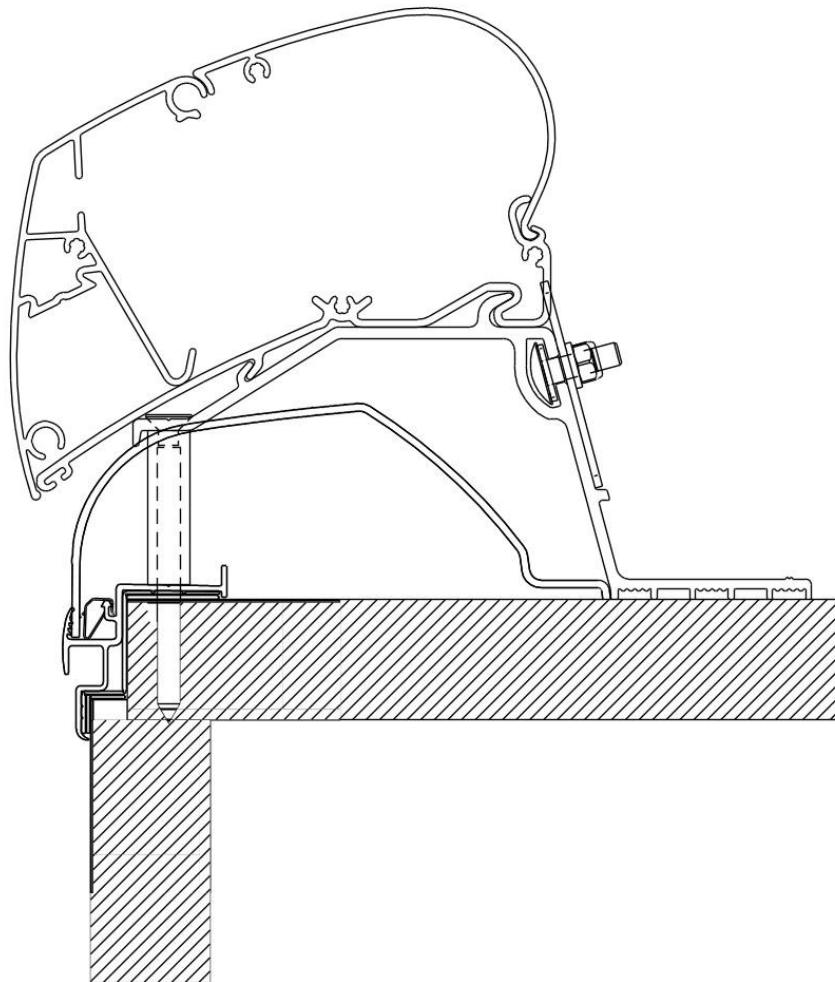

Hobby C2014 Roof Adapter

› Instructions

Hobby C2014 Roof Adapter

306948
6T950-00

L	2.00m~3.00m	3.00m~6.00m
A	3 pcs	4 pcs

THULE recommends: THULE beveelt aan: THULE empfiehlt:		Prepare / Reinigen / Reinigung: Körabond HG83	10 min
		Glue / Lijmen / Verklebung: SIKA 252 or Terostat MS937	24h